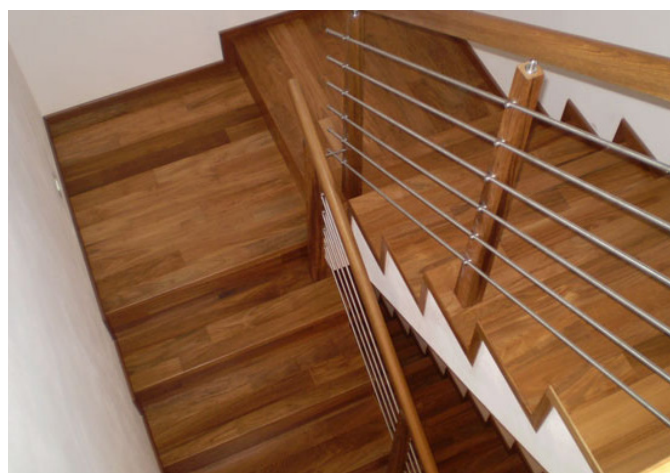

Schodová hrana FLOOR!T

Doplňky ke schodové hraně

Typ výrobku, konstrukce	Objednávací kód	Název (dřevina, dekor)	Povrchová úprava	Profil lišty B/tl. - délka (mm)	MOC Kč/bm bez DPH
Masivní boční lišta volně ložená	lišta+kód podlahy	Dub evropský	Tvrdivoskový olej	37/4 - metráž	361,00
Masivní boční lišta volně ložená	lišta+kód podlahy	Dub – ostatní barvy (domořeno)	Tvrdivoskový olej	37/4 - metráž	473,00
Masivní boční lišta volně ložená	lišta+kód podlahy	Ostatní dekory dřevin a barvy	Tvrdivoskový olej	37/4 - metráž	630,00
Typ výrobku, konstrukce	Objednávací kód	Balení		MOC Kč/balení bez DPH	
Olej na domoření řezů	olej + kód podlahy	cca 0,1 l		526,00	

Realizace:

Dostupnost schodových hran FLOOR!T:

Schodové hrany jsou na objednávku, termín dodání se řídí podle dostupnosti položky podlahy, ze které se vyrábí, uvedené ve sloupci Dostupnost v našem MOC ceníku:

Dostupnost podlah CS - dodání schodových hran za cca 6 týdnů

Dostupnost podlah S - dodání schodových hran za cca 4 týdny

Za delší schod (nadpojení) než je délka lamely se účtuje 10% z ceny běžné (platba včetně prořezu další celé lamely)

Za uřezání na kratší délku než je délka lamely se účtuje 10% z ceny (platba včetně prořezu celé lamely)