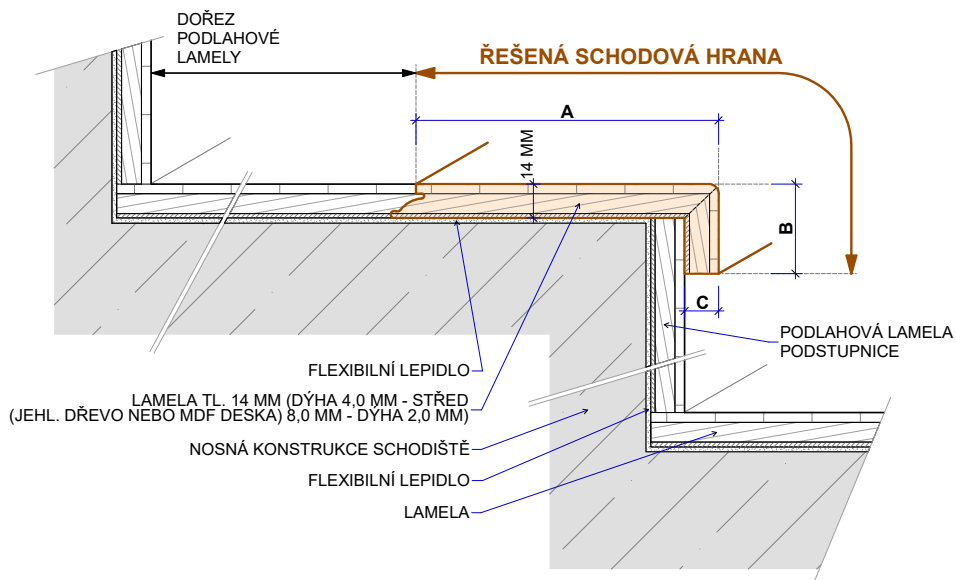

PARKET
KONCEPT

SCHODOVÉ HRANY
CENÍK 2023

CZK

FLOOR!T[®]
DER HOLZFUSSBODEN

Platnost od 31. 7. 2023

Schodová hrana FLOOR!T

Řešení pro Vaše schody

Schodové hrany se standardně dodávají v plné délce podlahové lamely. Na přání je možné je vyrobit nadpojené do větší délky nebo je zkrátit na jinou požadovanou délku. Na přání je také možné vyrobit kompletní schodové dílce z podlah – nadpojené schodové hrany na další podlahové lamely včetně 2, 3 nebo 4 stranného olištování. Ke schodovým hranám dodáváme také v požadované metráži barevně napasované boční lišty z masivu (4 x 37 mm v různých délkách) k zakrytí boků schodové hrany. Schodové hrany jsou celé zhotoveny přímo z podlahové lamely, mají tudíž identickou povrchovou úpravu. Schodové hrany se vyrábí standardně jako typ D, na přání je možné vyrobit typ C, který má stejné rozměry a stejnou cenu. Typ C je nutné výslovně specifikovat v objednávce.

Typ D

Typ D – boční lišty

3-VRSTVÉ TYP D

Typ C

Typ C – boční lišty

3-VRSTVÉ TYP C

SUPER – RUSTIC

Typ výrobku, konstrukce	Kód podlahy	Název (dřevina, dekor)	Vzor	Třídění dřeva	Povrchová úprava	Kartáčování	Formát (mm) originál lamely	Profil schodové hrany cca A/B/C – délka (mm)	MOC Kč/bm při odběru 10 ks a více schodovek v originální délce bez DPH	MOC Kč/bm při odběru 2-9 ks schodovek v originální délce bez DPH
Schodové hrany Typ D	B11401	Dub rustikální	Plošný	Rustic	Oxidativní olej	Ano	14 x 190 x 1900	125/37/14-1900	1113,-	1230,-
Schodové hrany Typ D	B11402	Dub rustikální	Plošný	Rustic	Bílý oxidativní olej	Ano	14 x 190 x 1900	125/37/14-1900	1113,-	1230,-