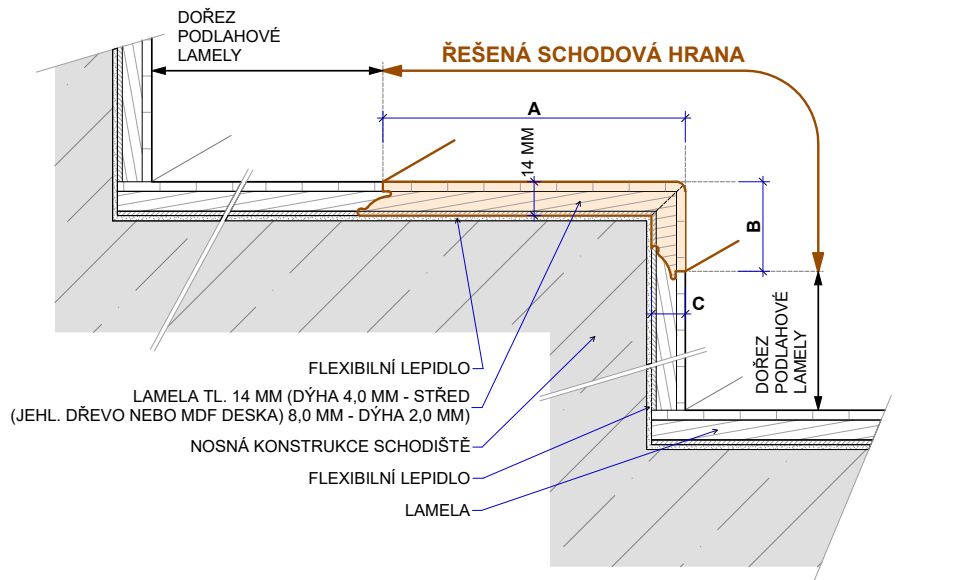

PARKET
KONCEPT

SCHODOVÉ HRANY
CENÍK 2023

CZK

FLOOR!T[®]
DER HOLZFUSSBODEN

Platnost od 31. 7. 2023

Schodová hrana FLOOR!T

Řešení pro Vaše schody

Schodové hrany se standardně dodávají v plné délce podlahové lamely. Na přání je možné je vyrobit nadpojené do větší délky nebo je zkrátit na jinou požadovanou délku. Na přání je také možné vyrobit kompletní schodové dílce z podlah – nadpojené schodové hrany na další podlahové lamely včetně 2, 3 nebo 4 stranného olištování. Ke schodovým hranám dodáváme také v požadované metráži barevně napasované boční lišty z masivu (4 x 37 mm v různých délkách) k zakrytí boků schodové hrany. Schodové hrany jsou celé zhotoveny přímo z podlahové lamely, mají tudíž identickou povrchovou úpravu. Schodové hrany se vyrábí standardně jako typ D, na přání je možné vyrobit typ C, který má stejné rozměry a stejnou cenu. Typ C je nutné výslovně specifikovat v objednávce.

Typ D

Typ D – boční lišty

3-VRSTVÉ TYP D

Typ C

Typ C – boční lišty

3-VRSTVÉ TYP C

SUPER – RUSTIC

Typ výrobku, konstrukce	Kód podlahy	Název (dřevina, dekor)	Vzor	Třídění dřeva	Povrchová úprava	Kartáčování	Formát (mm) originál lamely	Profil schodové hrany cca A/B/C – délka (mm)	MOC Kč/bm při odběru 10 ks a více schodovek v originální délce bez DPH	MOC Kč/bm při odběru 2-9 ks schodovek v originální délce bez DPH
Schodové hrany Typ D	B11401	Dub rustikální	Plošný	Rustic	Oxidativní olej	Ano	14 x 190 x 1900	125/37/14-1900	1113,-	1230,-
Schodové hrany Typ D	B11402	Dub rustikální	Plošný	Rustic	Bílý oxidativní olej	Ano	14 x 190 x 1900	125/37/14-1900	1113,-	1230,-