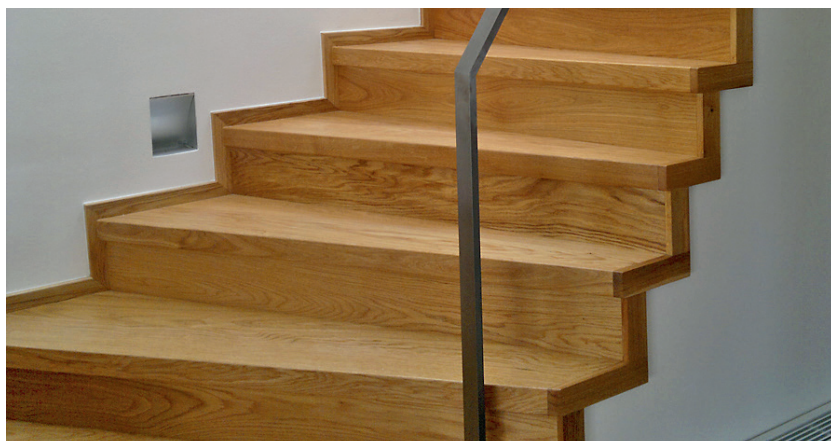

SUPER – RUSTIC

Typ výrobku, konstrukce	Kód podlahy	Název (dřevina, dekor)	Vzor	Třídění dřeva	Povrchová úprava	Kartáčování	Formát (mm) originál lamely	Profil schodové hrany cca A/B/C – délka (mm)	MOC Kč/bm při odběru 10 ks a více schodovek v originální délce bez DPH	MOC Kč/bm při odběru 2-9 ks schodovek v originální délce bez DPH
Schodové hrany Typ D	B11401	Dub rustikální	Plošný	Rustic	Oxidativní olej	Ano	14 x 190 x 1900	125/37/14-1900	1113,-	1230,-
Schodové hrany Typ D	B11402	Dub rustikální	Plošný	Rustic	Bílý oxidativní olej	Ano	14 x 190 x 1900	125/37/14-1900	1113,-	1230,-

SUPER – RUSTIC XL

Typ výrobku, konstrukce	Kód podlahy	Název (dřevina, dekor)	Vzor	Třídění dřeva	Povrchová úprava	Kartáčování	Formát (mm) originál lamely	Profil schodové hrany cca A/B/C – délka (mm)	MOC Kč/bm při odběru 10 ks a více schodovek v originální délce bez DPH	MOC Kč/bm při odběru 2-9 ks schodovek v originální délce bez DPH
Schodové hrany Typ D	B11403	Dub rustikální	Plošný	Rustic	Oxidativní olej	Ano	15 x 260 x 2200	125/37/15-2200	1273,-	1389,-

Realizace: