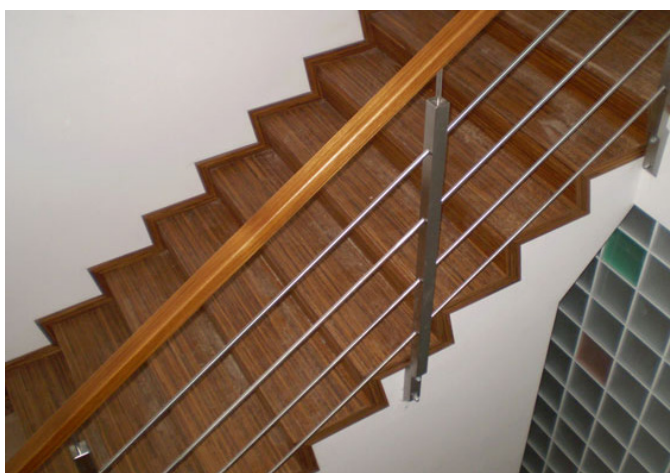

Schodová hrana FLOOR!T

Doplňky ke schodové hraně

Typ výrobku, konstrukce	Objednávací kód	Název (dřevina, dekor)	Povrchová úprava	Profil lišty B/tl. - délka (mm)	MOC Kč/bm bez DPH
Masivní boční lišta volně ložená	lišta+kód podlahy	Dub evropský	Tvrdivoskový olej	37/4 - metráž	361,00
Masivní boční lišta volně ložená	lišta+kód podlahy	Dub – ostatní barvy (domořeno)	Tvrdivoskový olej	37/4 - metráž	473,00
Masivní boční lišta volně ložená	lišta+kód podlahy	Ostatní dekory dřevin a barvy	Tvrdivoskový olej	37/4 - metráž	630,00
Typ výrobku, konstrukce	Objednávací kód	Balení		MOC Kč/balení bez DPH	
Olej na domoření řezů	olej + kód podlahy	cca 0,1 l		526,00	

Realizace:

Dostupnost schodových hran FLOOR!T:

Schodové hrany jsou na objednávku, termín dodání se řídí podle dostupnosti položky podlahy, ze které se vyrábí, uvedené ve sloupci Dostupnost v našem MOC ceníku:

Dostupnost podlah CS - dodání schodových hran za cca 6 týdnů

Dostupnost podlah S - dodání schodových hran za cca 4 týdny

Za delší schod (nadpojení) než je délka lamely se účtuje 10% z ceny běžné (platba včetně prořezu další celé lamely)

Za uřezání na kratší délku než je délka lamely se účtuje 10% z ceny (platba včetně prořezu celé lamely)